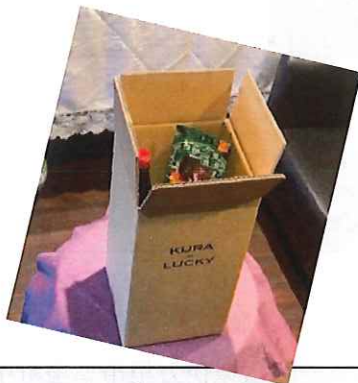

「KURA BE LUCKY SPECIAL-BOX SAKI SET」と「KURA BE LUCKY SPECIAL-BOX KOIMARI SET」の2つをご用意しました。

それぞれ古伊万里酒造が誇る厳選した商品を1,800mlと720ml各2本、そして300ml1本もしくは厳選おつまみ1つをセットとしてお届け致します。

今年の春は「KURA BE LUCKY」で古伊万里酒造を満喫してください！

KURA
BE
LUCKY

SPECIAL-BOX
SAKI SET

KURA
BE
LUCKY

SPECIAL-BOX
KOIMARI SET

KURA BE LUCKY SPECIAL-BOX SAKI SET

KURA BE LUCKY SPECIAL-BOX KOIMARI SET

9,900 円 (税込・送料別)

古伊万里前 厳選酒

1,800ml 2本 + 720ml 2本 + 厳選おつまみ 1つ

9,900 円 (税込・送料別)

古伊万里・すみやま厳選酒

1,800ml 2本 + 720ml 2本 + 300ml 1本

古伊万里酒造が厳選した商品のセットです。中身は届いてからのお楽しみ。お客様が商品を選ぶことは出来ません。ご理解とご了承の程よろしくお願い申し上げます。

商品のお届けは令和4年4月中旬頃を予定しております。皆様よろしくお願い申し上げます。